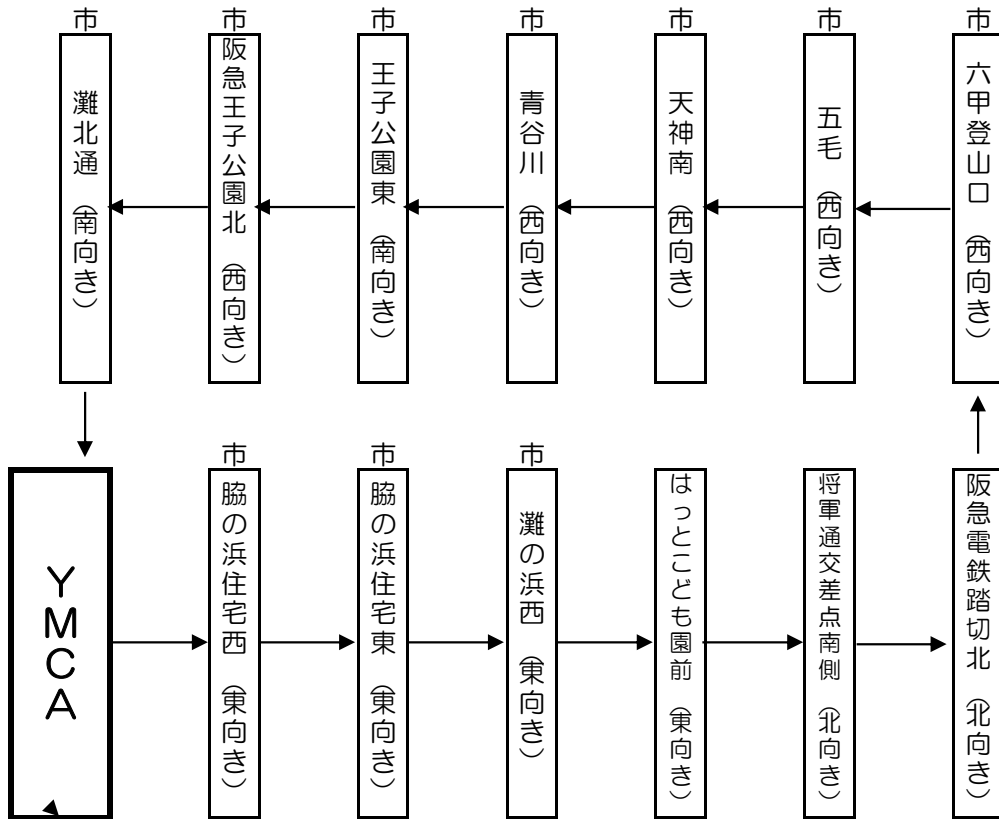

※放課後に運行します。

Cコース (HAT神戸・六甲方面)

月・金曜日に運行

※ 市：神戸市営バス停、阪：阪神バス停