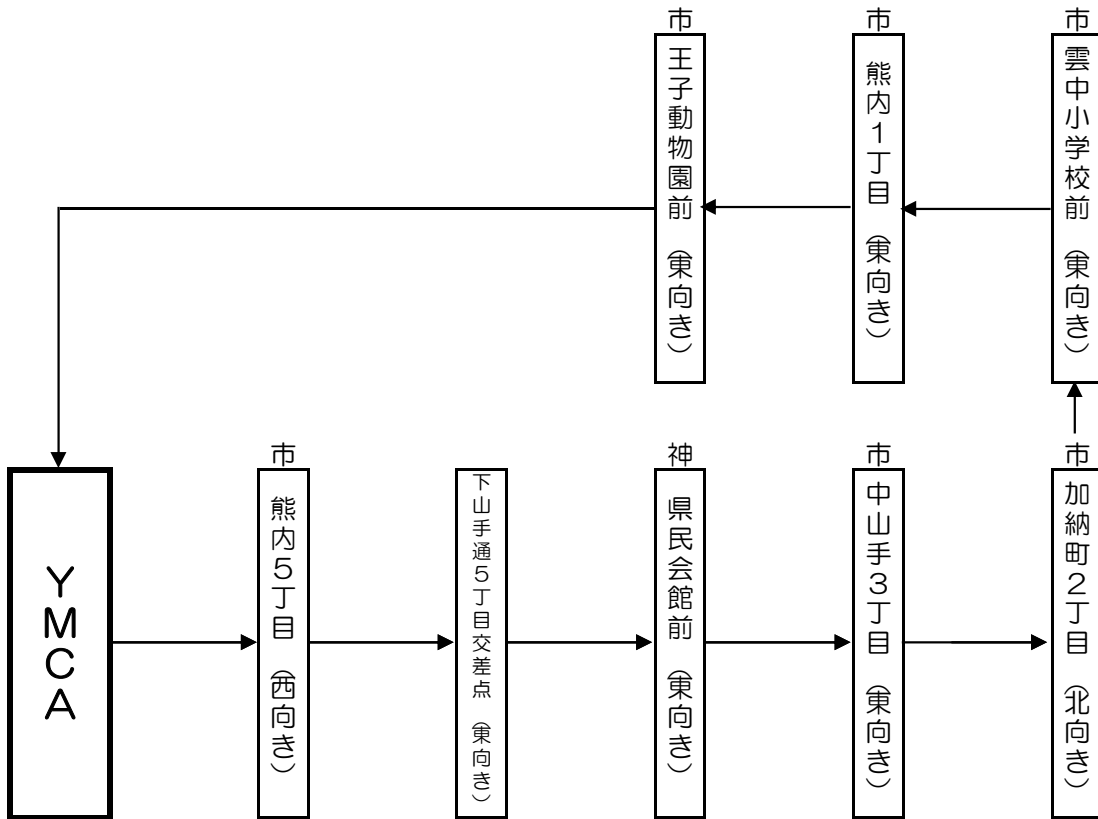

※放課後に運行します。

Bコース（県庁前方面）

月・水・金曜日に運行

※ 市：神戸市営バス停、神：神戸交通振興山手線バス停