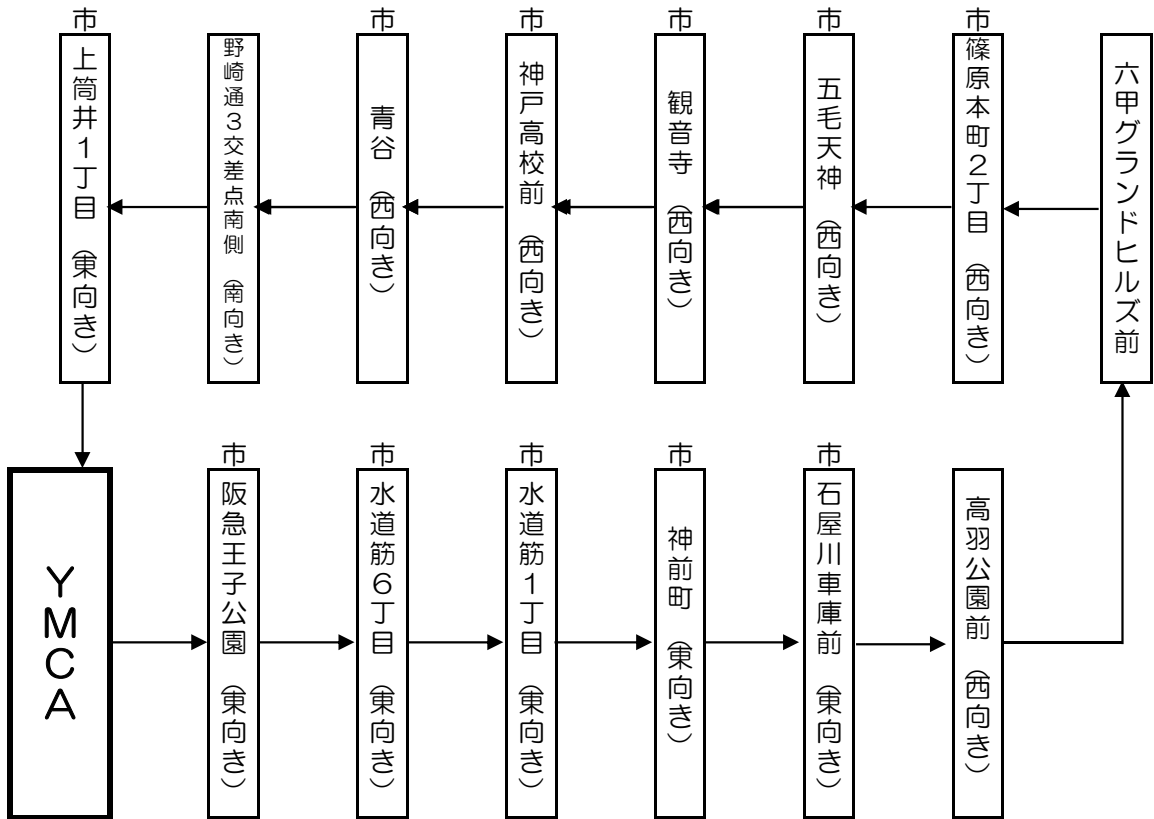

※放課後に運行します。

Aコース（高羽・青谷方面） 火・水・土曜日運行

※ 市：神戸市営バス停、神：神戸交通振興山手線バス停