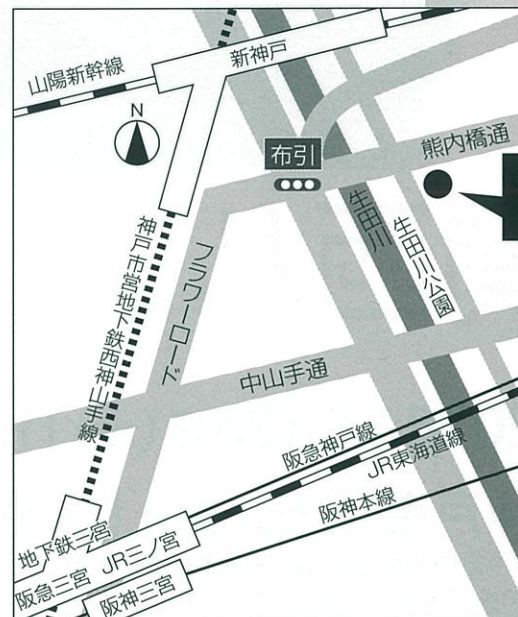

# 関西ハンドベルフェスティバル

2018年6月23日(土) 11:45~16:15

神戸芸術センター「芸術劇場」

神戸市中央区熊内通7-1-13(新神戸駅「南」から徒歩3分)

※会場への電話でのお問い合わせはご遠慮ください。

■チケット：¥550

当日券あります。小学生以下無料・障害者手帳提示で付添者1名無料

■お問い合わせ先：関西ハンドベルフェスティバル実行委員会

PASTEL

ミモザ

大阪城北教会ハンドベルクワイヤー

Joyful Bells

HAPPY BELLS

山崎幼稚園 ハンドベルクワイヤー

京都聖母学院ハンドベルクワイア

松蔭女子学院ベルクワイアー

ハンドベル倶楽部(かりん)花鈴

Ringing Angels

グローリーリンガーズ

St. Agnes' Handbell Choir

関西学院ハンドベルクワイア

Sonority

# 33rd Handbell Festival in KANSAI

※時間の前後の若干のずれはご容赦ください。 ※終了は、16:15の予定です。

※主催者が許可した方以外の写真やビデオの撮影はお断り致します。

神戸芸術  
センター

【会場までのアクセス】

- JR神戸線「三ノ宮駅」から  
地下鉄「新神戸駅」徒歩6分
- 山陽新幹線「新神戸駅」から徒歩3分
- 神戸市バス 90/92/2系統  
「布引」から徒歩2分