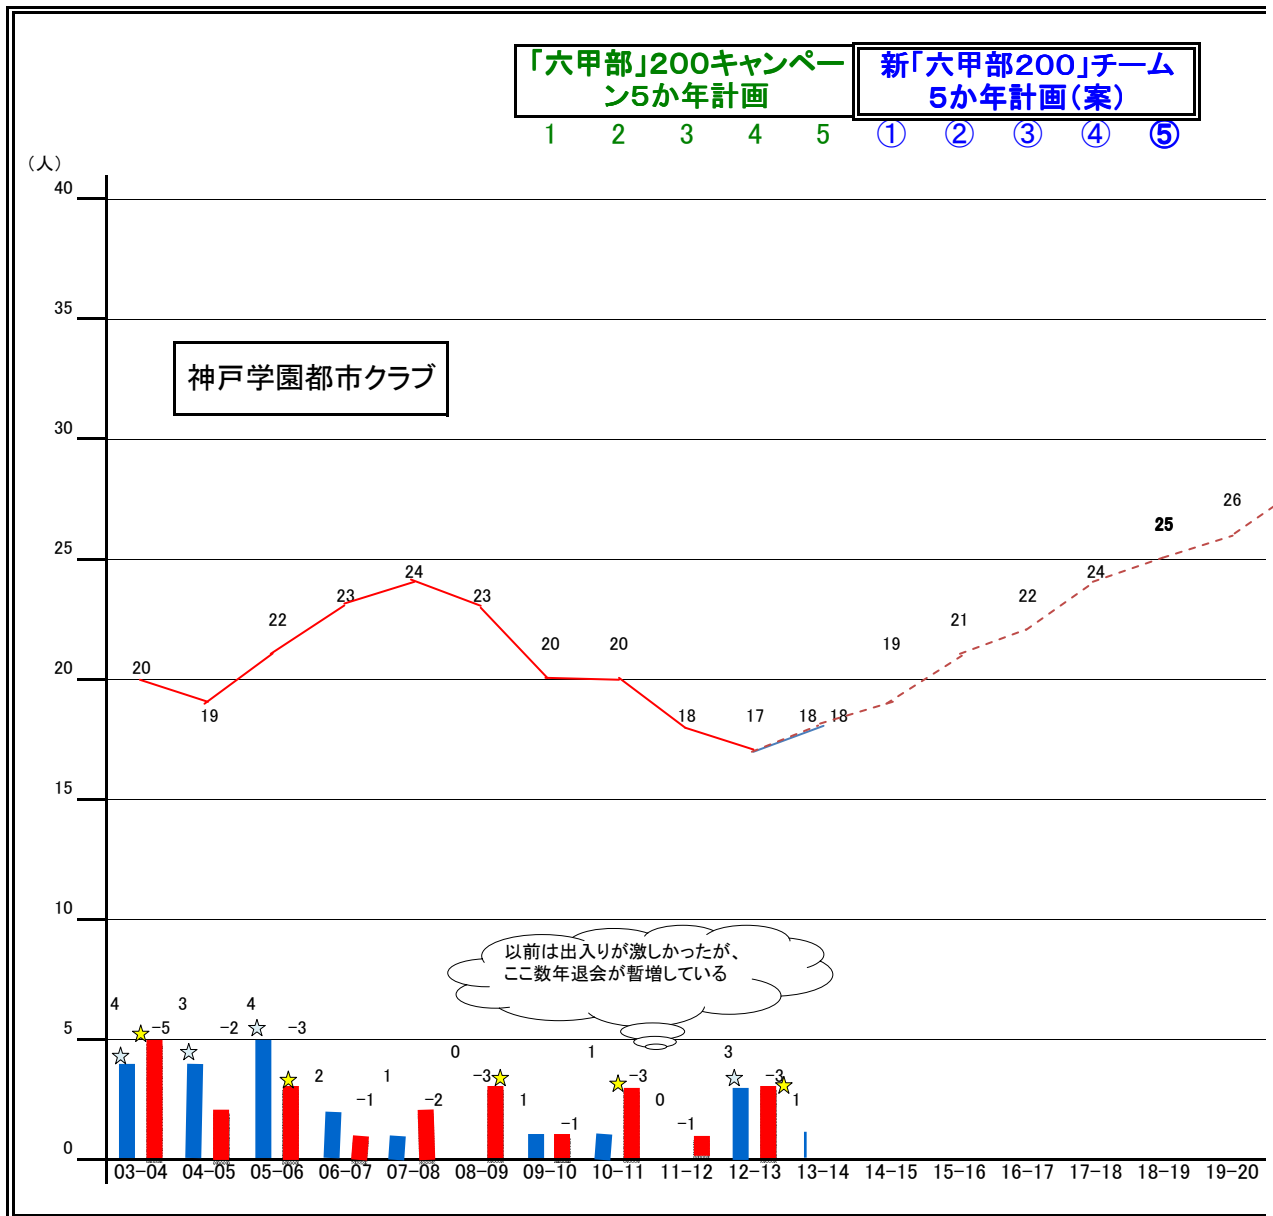

六甲部会員数経年変化グラフ
(EMC事業増員計画)

ワイズ
100周年

29

28

20-21 21-22