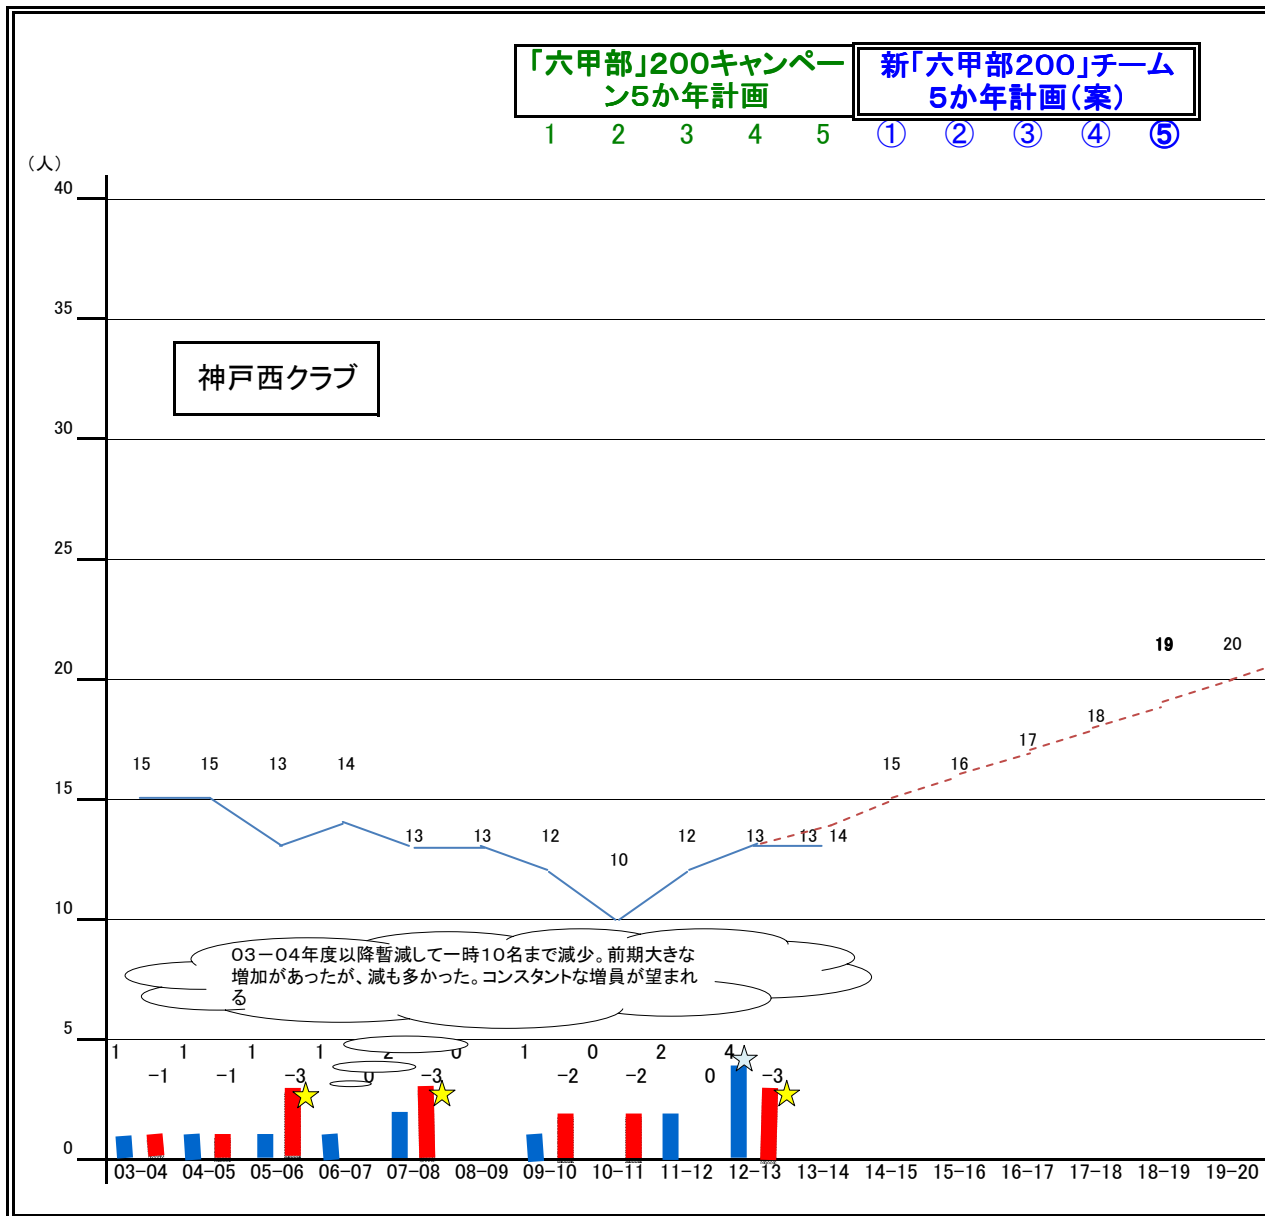

六甲部会員数経年変化グラフ
(EMC事業増員計画)

ワイズ
100周年

21 22

20-21 21-22