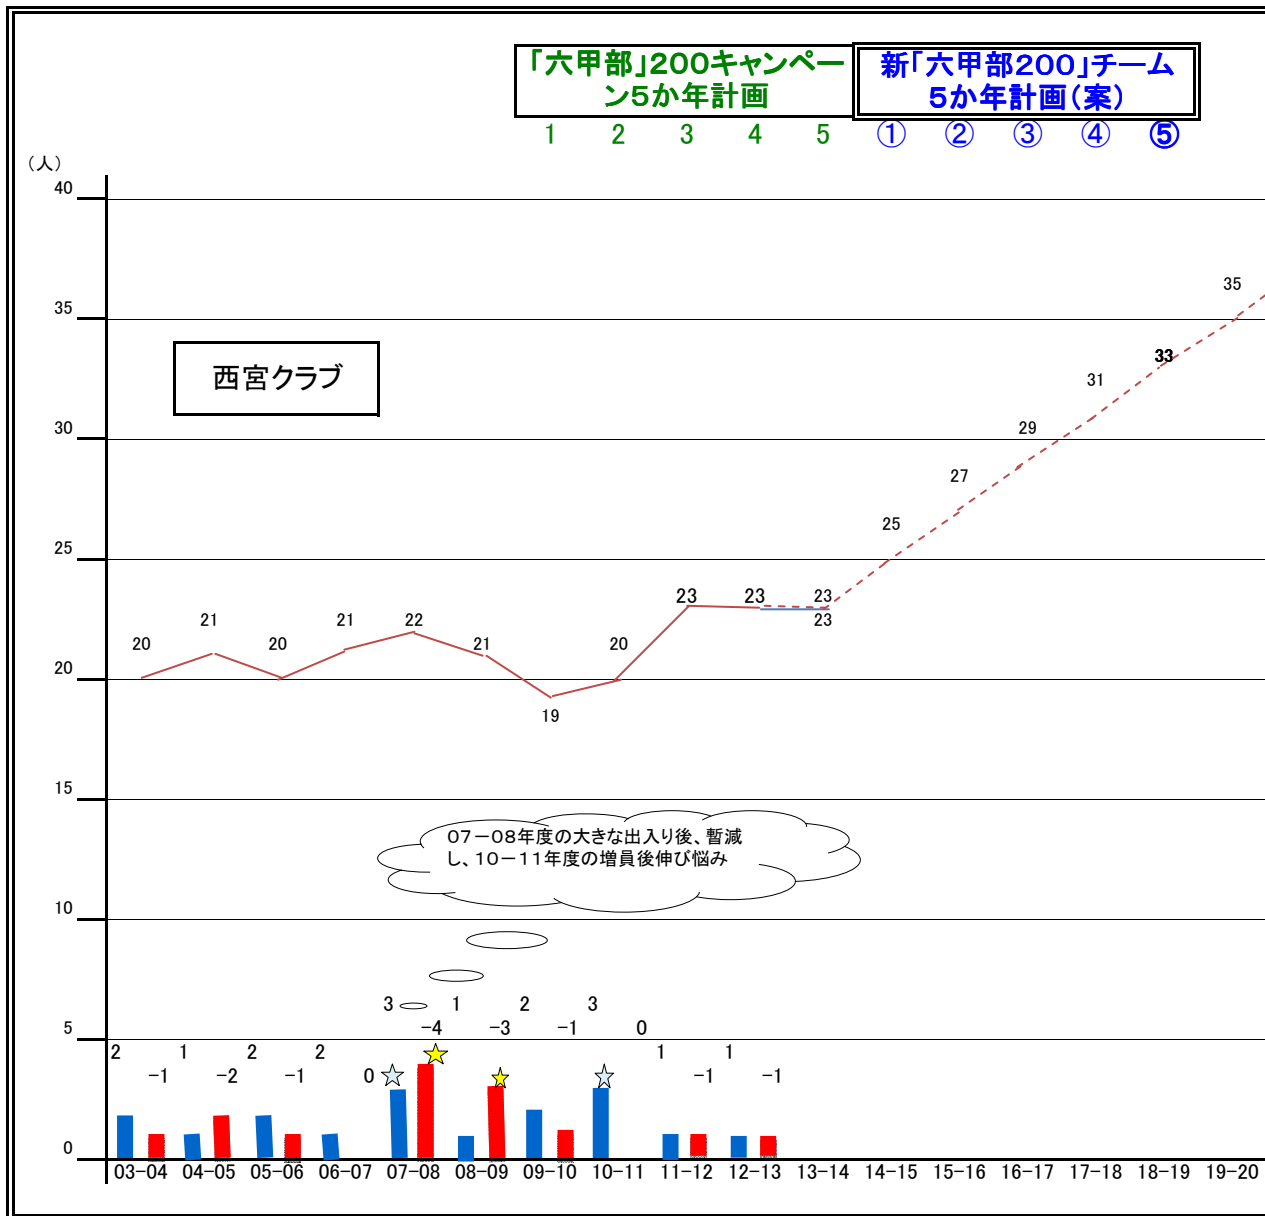

六甲部会員数経年変化グラフ
(EMC事業増員計画)

ワイズ
100周年

20-21 21-22